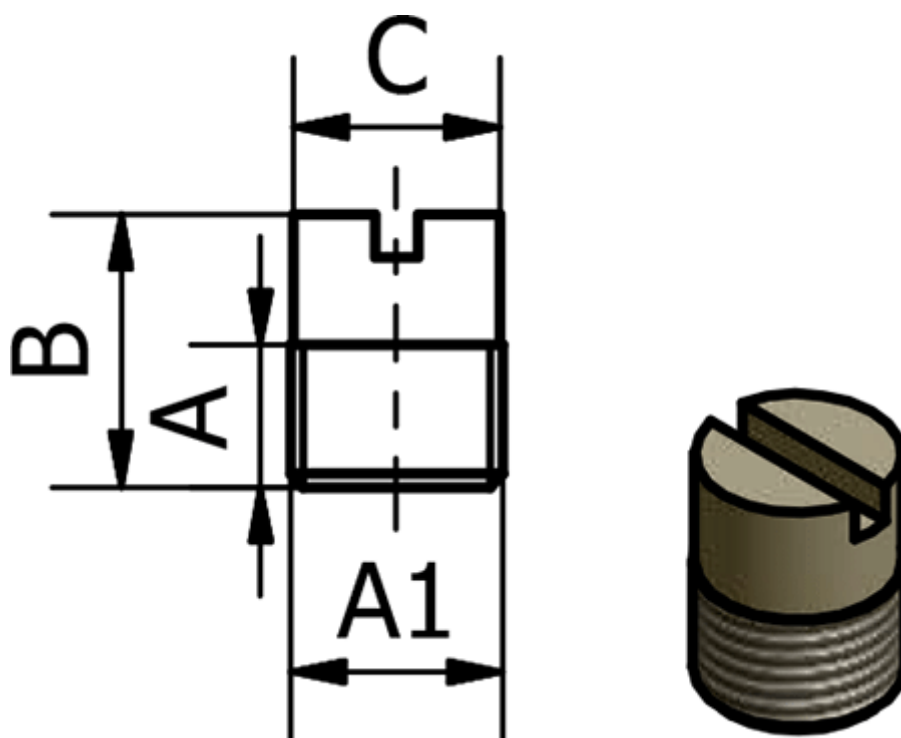

Varenummer: 5865641
Beskrivelse: Lyddæmper 564-1, - G 1/8"
Lyddæmper med kær

Mål

A	= 6.5
B	= 12.5
C	= 9.5
Gevind A1	= G 1/8"